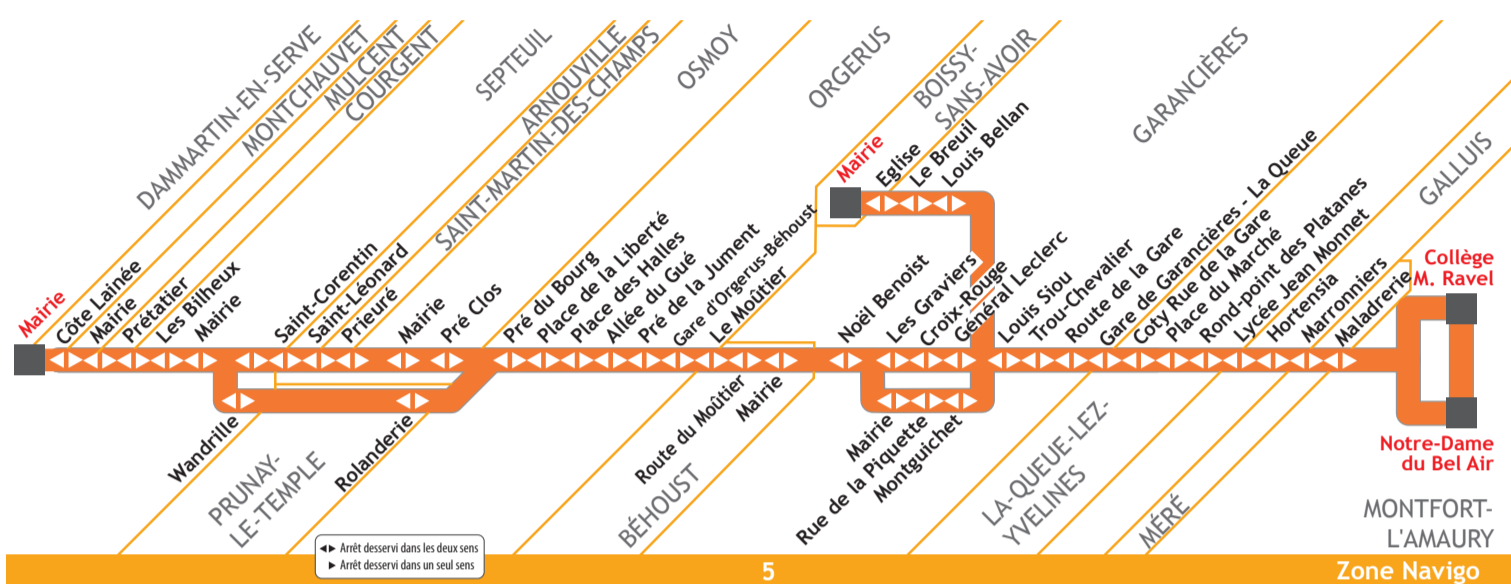

Titres de transport valables sur le réseau

- **Forfait Navigo** : semaine ou mois
- **Forfait Navigo Annuel**
- **Forfait Imagine R "étudiant" et "scolaire"** : valable une année scolaire
- **Ticket t+ (en carnet de 10)** : valable pendant 1h30, il permet les correspondances bus/bus et bus/tram sauf trajet aller/retour
  → à valider à chaque montée
- **Ticket d'accès à bord** : vendu à l'unité par le conducteur (merci de faire l'appoint)
- **Ticket Mobilis** : valable 1 jour
- **Carte Scolaire**
- **Forfait Solidarité Transport**
- **Ticket Paris Visite**
- **Ticket Jeune Week-end** (et jours fériés)
- **Carte Améthyste** (renseignements auprès de votre mairie)

Coordonnées du transporteur

l'Info en Direct
01 30 46 96 60
ou sur www.transdev-idf.com

Transdev Île-de-France
Etablissement de Houdan
ZAC de la Prévôté - Route de Bû
78550 HOUDAN

Abonnements, cartes ou tickets,
la validation est obligatoire
pour tous à chaque montée.

Voyager sans titre, c'est une amende !
Voyager sans valider, c'est une amende !

HORAIRES VALABLES À COMPTER DU 2 SEPTEMBRE 2014

Dammartin-en-Serve

Horaires des Bus

circulent du lundi au vendredi

La Queue Lèz-Yvelines
Lycée J. Monnet

Montfort-L'Amaury
Collège M. Ravel

Décidé et financé par

Les **objets trouvés** sont relevés en fin de journée.
Appelez au **01 30 46 96 60**.

2

Dammartin-en-Serve ◀▶ Montfort-L'Amaury

2

Dammartin-en-Serve ▶ Montfort-L'Amaury

▶ du LUNDI au VENDREDI